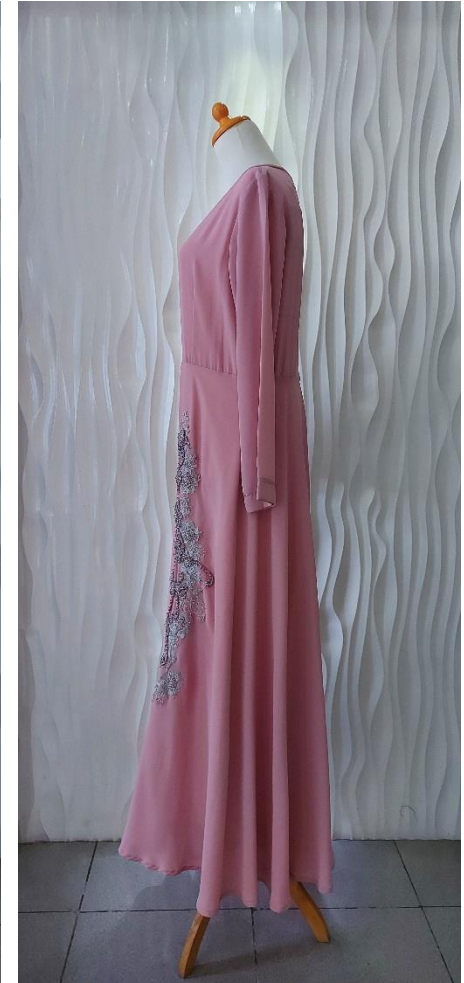

BILQIS
BY TUTYADIB

Look 1

Code : 8.6484.27

Material fabric : chiffon

Size : SS

Detail : pleats

BILQIS
BY TUTYADIB

Code : 8.6484.26
Material fabric : chiffon
Size : SS
Detail : Pleats

Code : 8.6446.36

Material fabric : chiffon

Size : SS

Detail : frill

BILQIS
BY TUTYADIB

Code : 8.6417
Material fabric : chiffon Lace
Size : S
Detail : Beads

Look 19

BILQIS
BY TUTYADIB