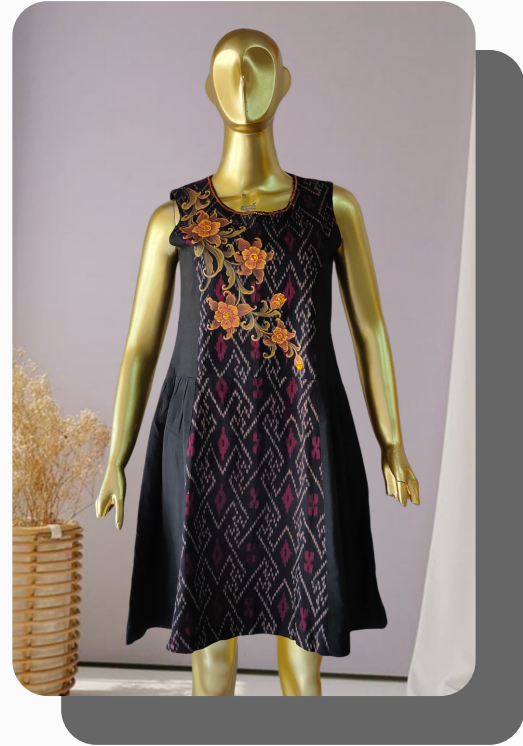

# CASUAL KIMONO

**CEL-17**

RP. 550.000,-

**CEL-18**

RP. 950.000,-

**CEL-19**

RP. 525.000,-

# MIDI DRESS

**CEL-20**

RP. 750.000,-

**CEL-21**

RP. 795.000,-

**CEL-22**

RP. 750.000,-