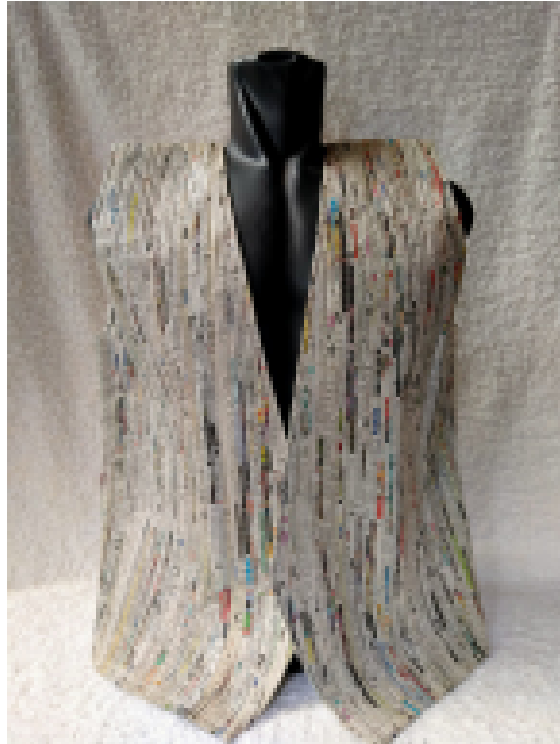

- www.ridaka.net
- <https://tokopedia.link.ysz8w23IC8>
- <https://shopee.co.id/ridakaku>
- https://bukalapak.com/u/ridaka_tenun

Katun

Katun yang digunakan untuk produk ini terdiri dari beberapa jenis yaitu : 100% katun, 50% katun + 50% sutra, 50% Katun + 50% Rayon dan 50%katun + 50% Serat(nanas/pisang).