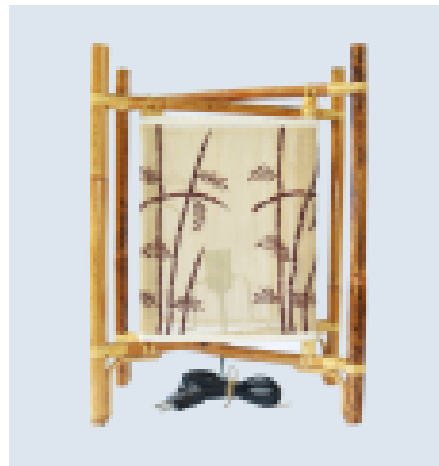

- www.ridaka.net
- <https://tokopedia.link.ysz8w23IC8>
- <https://shopee.co.id/ridakaku>
- https://bukalapak.com/u/ridaka_tenun

Katun

Katun yang digunakan untuk produk ini terdiri dari beberapa jenis yaitu : 100% katun, 50% katun + 50% sutra, 50% Katun + 50% Rayon dan 50%katun + 50% Serat(nanas/pisang).