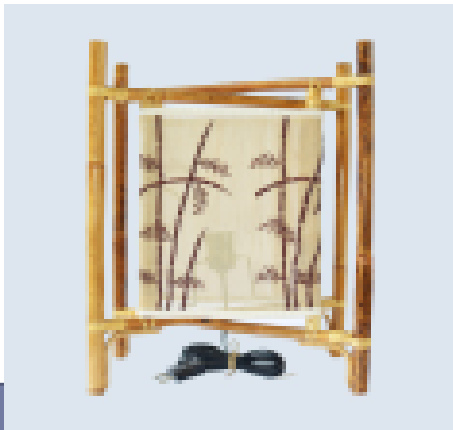

Pelepah Pisang

Material Pelepah Pisang yang kami gunakan merupakan hasil seleksi yang berkualitas. Selain kami produksi menjadi tenunan kami juga memproduksi sebagai kerajinan.

Name Product	Size	Price
Loper	35 x 100 cm	Rp.
Hem	S, M, L, XL	Rp. 550.000
Box pelepah pisang	Kinds Of Size	Rp.10.000-Rp.65.000
Cap Lampu Serat	S, M, L, XL	Rp.125.000-Rp.275.000