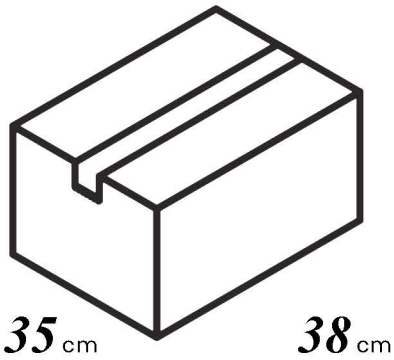

VARIANT

- Original
- Balado Ijo
- Rendang
- Ayam Bakar
- Sapi Panggang
- Jagung
- Jagung Pedas
- Keju
- Keju Pedas

CERTIFICATION

- Halal Nutrition Fact
 P-IRT Barcode
 BPOM HAKI

CARDBOARD

Capacity : 24 pouchs
 Dimension : **l. 38 x w. 35 x h. 24,5 cm**
 Weight : 3.000 g
 Max. stack : 6 boxes

24,5 cm

35 cm

38 cm

**CARDBOARD
DIMENSION**

MAXIMUM STACK
6 boxes

SUGGESTED FACE
Cardboard's stacks

INFORMATION ICON

SOCIAL MEDIA