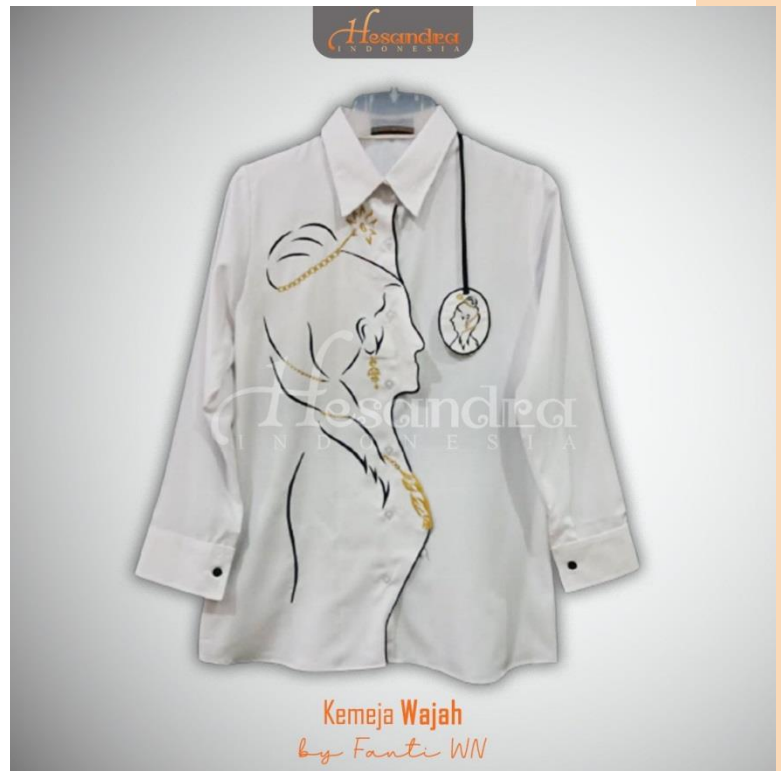

Kemeja Wajah

Rp 750.000