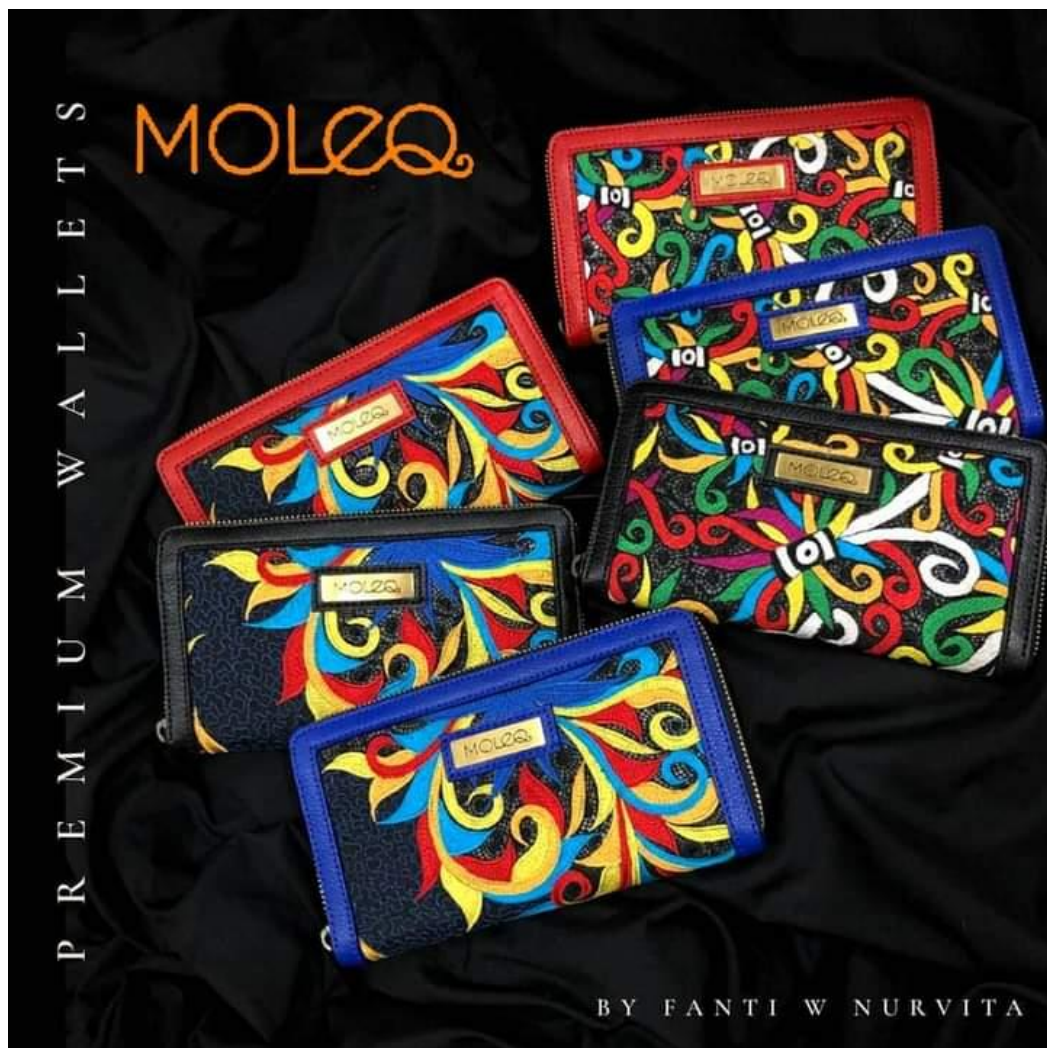

Rp 2.400.000

*Speedy Mini*  
Rp 2.000.000

*Square Mini*  
Rp 2.250.000

*Square*  
Rp 3.000.000

LC  
Rp 2.400.000

- DR BW  
Rp 2.850.000
- DR. BW Mini  
Rp 2.000.000
- Clutch  
Rp 1.250.000

*Dompot Ukir*  
*Rp 1..400.000*